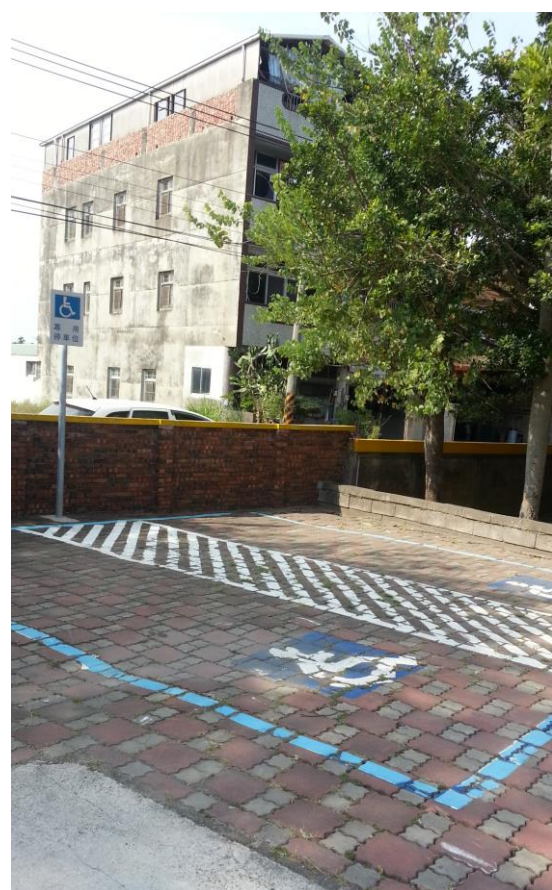

苗栗縣立鶴岡國民中學無障礙專區

★ 無障礙電梯設施 ★

★ 無障礙停車位 ★

★ 坡道及扶手設施 ★

★ 坡道及扶手設施 ★

★ 廁所盥洗室加裝扶手設置 ★